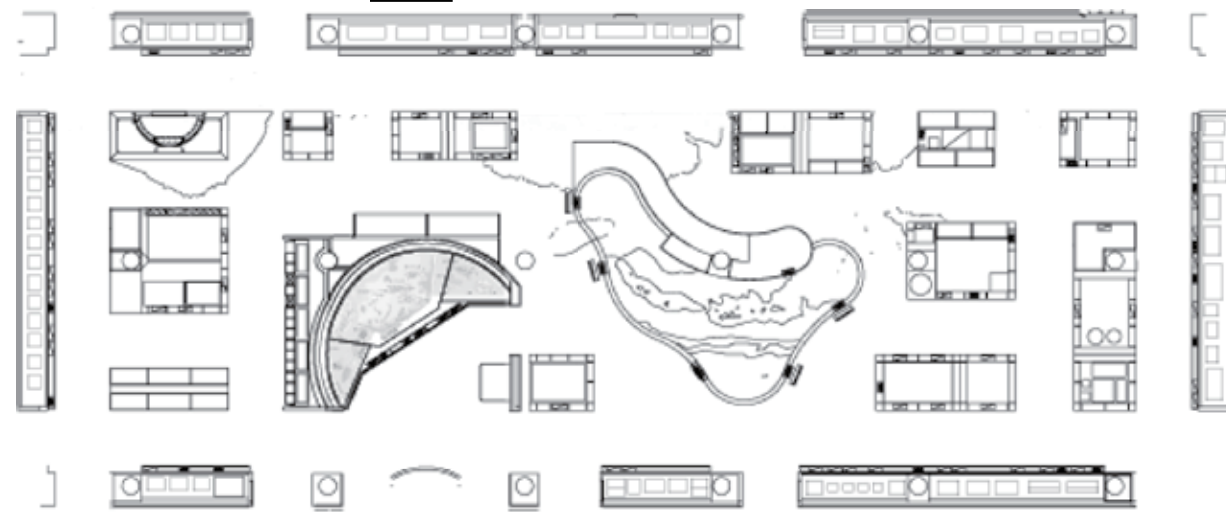

はくぶつかん てんじしつ
博物館の展示室を知ろう！

みなさん、博物館職員やみゆう爺とアムの説明は、よく分かりましたか。
いよいよ博物館のわくわく探検が始まります。

展示室はとても広くて、いろいろなものが並べられています。迷子にならないように、出発前に自分の現在の場所と、これから進む展示室を確認しましょう。

これから観覧する博物館の展示室に☑して、確認するのがじゃぞ！

みゆう爺

民俗部門展示室

総合展示室

自然史部門展示室

このページの地図は、各ワークシートの右上にもあるよ！
★マークの場所がヒントだよ。
次のページの展示室の見取り図も参考にしなね♪

アム

博物館 総合展示室・部門展示室 見取り図 みと

地図に書かれている番号は、ワークシートの番号と一致するよ。広い展示室で迷わない様に、確認しながら移動してね！