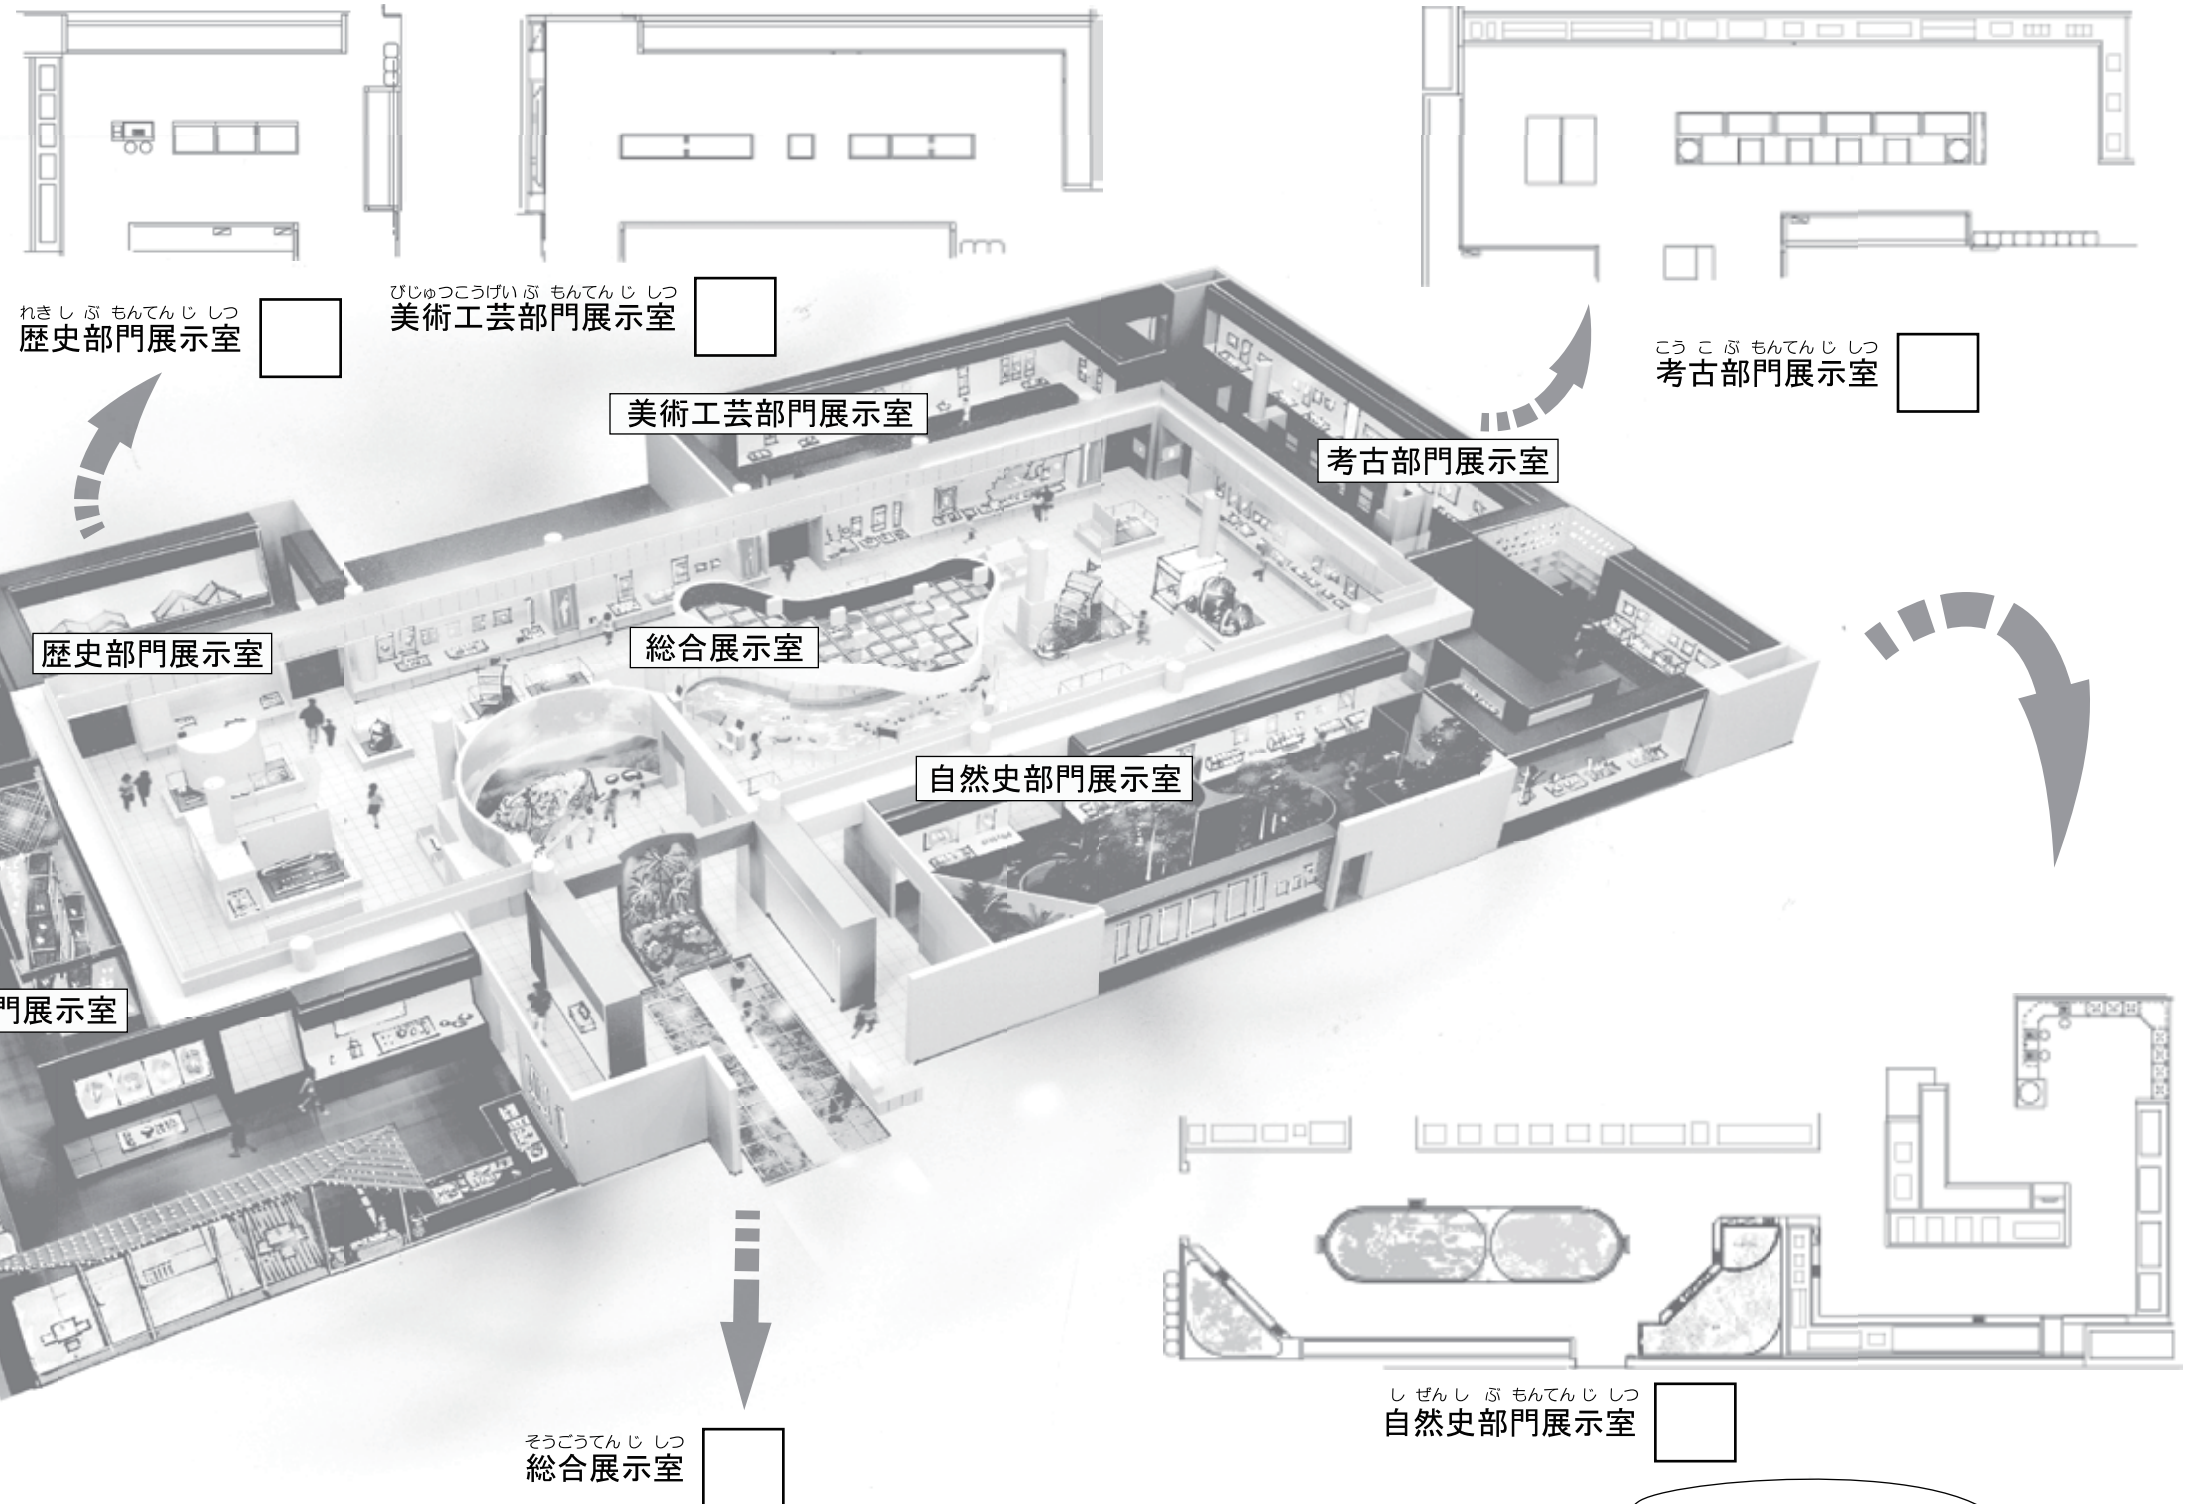

はくぶつかん てんじしつ
博物館の展示室を知ろう！

みなさん、博物館職員やみゆう爺とアムの説明は、よく分かりましたか。
いよいよ博物館のわくわく探検が始まります。

展示室はとても広くて、いろいろなものが並べられています。迷子にならないように、出発前に自分の現在の場所と、これから進む展示室を確認しましょう。

これから観覧する博物館の展示室に☑して、確認するのがじゃぞ！

みゆう爺

民俗部門展示室

総合展示室

自然史部門展示室

このページの地図は、各ワークシートの右上にもあるよ！
★マークの場所がヒントだよ。
次のページの展示室の見取り図も参考にしなね♪

アム

博物館 総合展示室・部門展示室 見取り図 みと

地図に書かれている番号は、ワークシートの番号と一致するよ。広い展示室で迷わない様に、確認しながら移動してね！