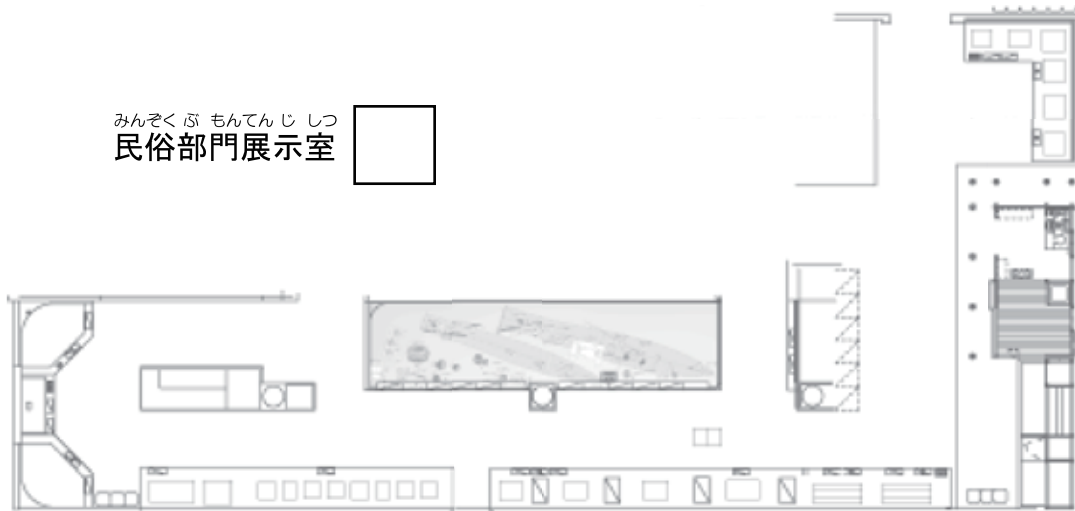

はくぶつかん てんじしつ
博物館の展示室を知ろう！

みなさん、博物館職員やみゆう爺とアムの説明は、よく分かりましたか。
いよいよ博物館のわくわく探検が始まります。

展示室はとても広くて、いろいろなものが並べられています。迷子にならないように、出発前に自分の現在の場所と、これから進む展示室を確認しましょう。

これから観覧する博物館の展示室に☑して、確認するのがじゃぞ！

みゆう爺

民俗部門展示室

総合展示室

自然史部門展示室

このページの地図は、各ワークシートの右上にもあるよ！
★マークの場所がヒントだよ。
次のページの展示室の見取り図も参考にしなね♪

アム

博物館 総合展示室・部門展示室 見取り図 みと

地図に書かれている番号は、ワークシートの番号と一致するよ。広い展示室で迷わない様に、確認しながら移動してね！