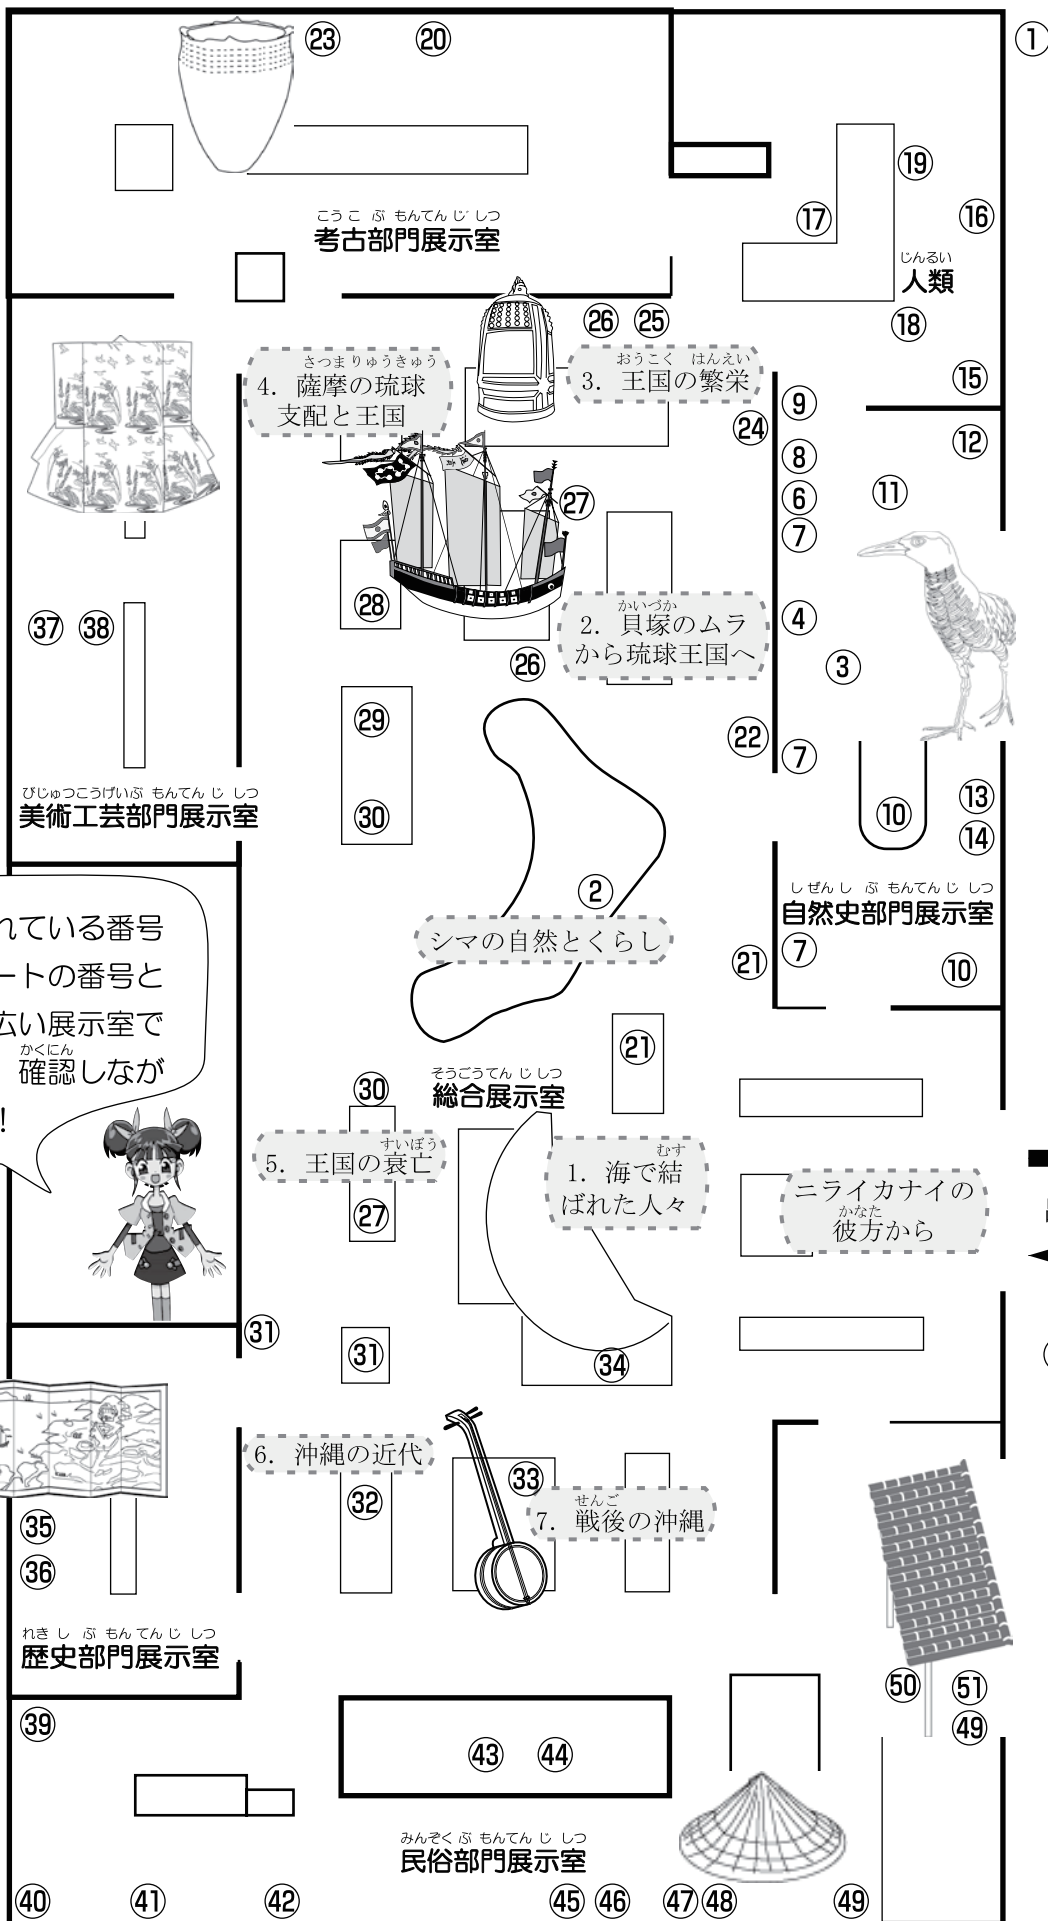

はくぶつかん てんじしつ
博物館の展示室を知ろう！

みなさん、博物館職員やみゆう爺とアムの説明は、よく分かりましたか。
いよいよ博物館のわくわく探検が始まります。

展示室はとても広くて、いろいろなものが並べられています。迷子にならないように、出発前に自分の現在の場所と、これから進む展示室を確認しましょう。

これから観覧する博物館の展示室に☑して、確認するのがじゃぞ！

みゆう爺

民俗部門展示室

総合展示室

自然史部門展示室

このページの地図は、各ワークシートの右上にもあるよ！
★マークの場所がヒントだよ。
次のページの展示室の見取り図も参考にしなね♪

アム

博物館 総合展示室・部門展示室 見取り図 みと

地図に書かれている番号は、ワークシートの番号と一致するよ。広い展示室で迷わない様に、確認しながら移動してね！