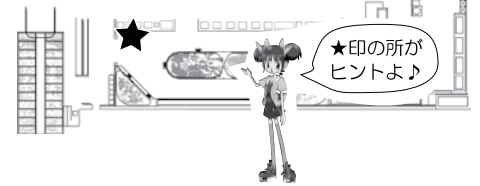

# 7 アンモナイトを<sup>かんさつ</sup>観察しよう！！

アンモナイトは沖縄島からも見つかっています。どのような動物だったのか観察してみよう！！

1. アンモナイトのなかまはどれでしょう？1つえらんで○で囲もう。

- ①イカやタコ      ②ウニやヒトデ      ③サザエやヤコウガイ

2. アンモナイトはどの時代に生きていたのでしょうか？1つえらんで○で囲もう。

- ①46億年前～40億年前（先カンブリア時代冥王代）  
 ②4億年前～6500万年前（古生代後期～中生代末）  
 ③258万年前～現在（新生代第四紀）