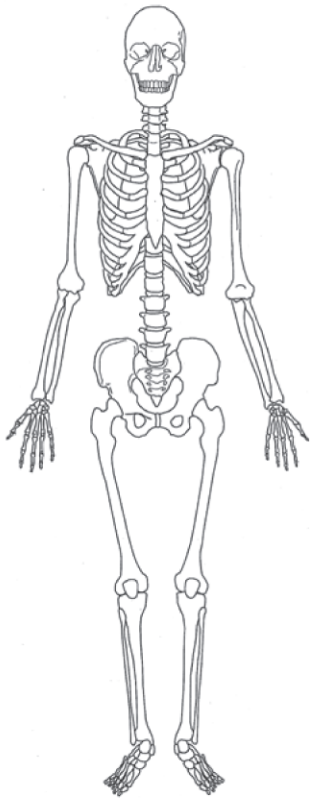

18 みなとがわじん 港川人について調べてみよう

港川人は、沖縄で見つかったとても古い時代の人類化石です。人骨と一緒に発掘された炭を調べた結果、1万8千年前のものとわかりました。

1. 展示されている港川人1号を見て、どの部位が残っているか、左の図に色をぬってみよう。
2. 全身の骨が残っていると、身長がわかります。港川人の身長は、どのくらいだったの？

およそ _____ cm

港川人の身長は、あなたのお父さんやお母さんよりも大きいですか。小さいですか。

3. 1万8千年前とは、どのくらい昔でしょうか？あなたのおじいさんが60歳だとして、おじいさんのおじいさんは120歳、おじいさんのおじいさんのおじいさんは180歳と考えてみよう。おじいさんのおじいさんのおじいさんのおじいさんの…と数えていくと、1万8千歳になるのは何人目でしょうか？

式 答え 人

琉球 沖縄	日本
旧石器時代	旧石器
縄文時代	縄文
弥生時代	弥生
	古墳
	飛鳥
平安時代	奈良
	平安
鎌倉時代	鎌倉
	室町
南北朝時代	南北朝
	室町
戦国時代	戦国
	徳川
江戶時代	徳川
	徳川
明治時代	明治
	大正
昭和時代	昭和
	平成