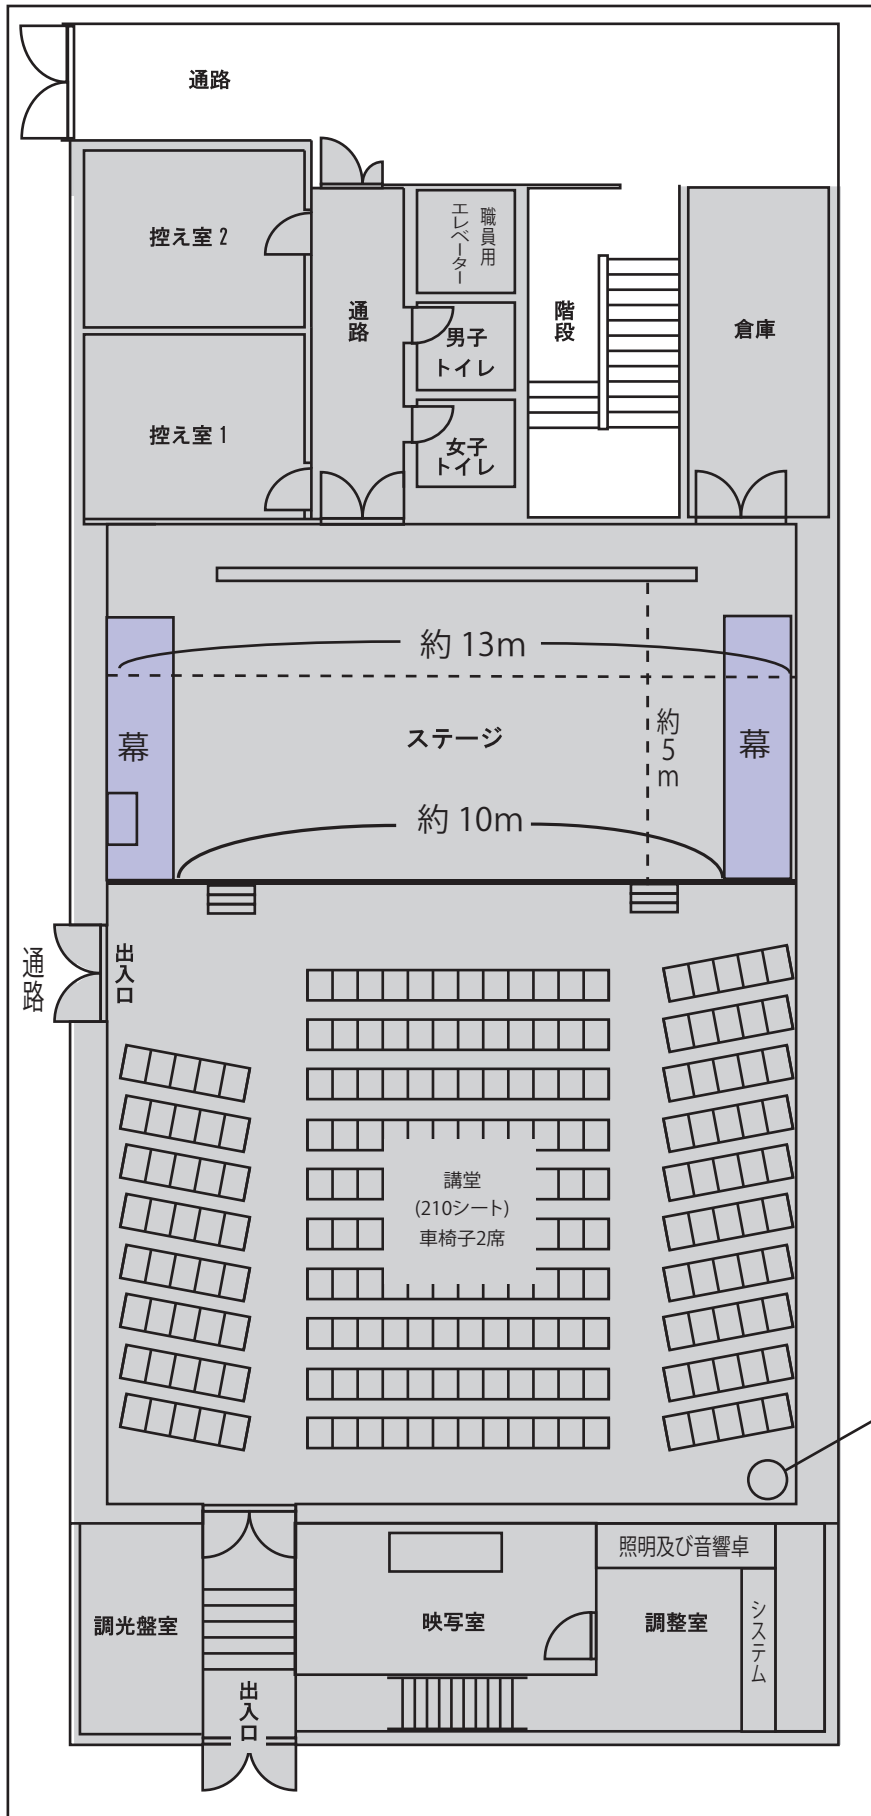

沖縄県立博物館・美術館 講堂 平面図

講演会やシンポジウム、映画上映会などを行うことができます。

■面積：350 m²

■席数：212 席（車いす 2 人含む）

■用途：講演会、シンポジウム、上映会 など

■主な付属設備：

演台、ワイヤレスマイク（2本）、コンデンサーマイク（2本）、HD/DVD プレイヤー、ボーダーライト、アッパーホライゾンライト、シーリングライト、センターピンスポットライト、ビデオプロジェクター、電動スクリーン など