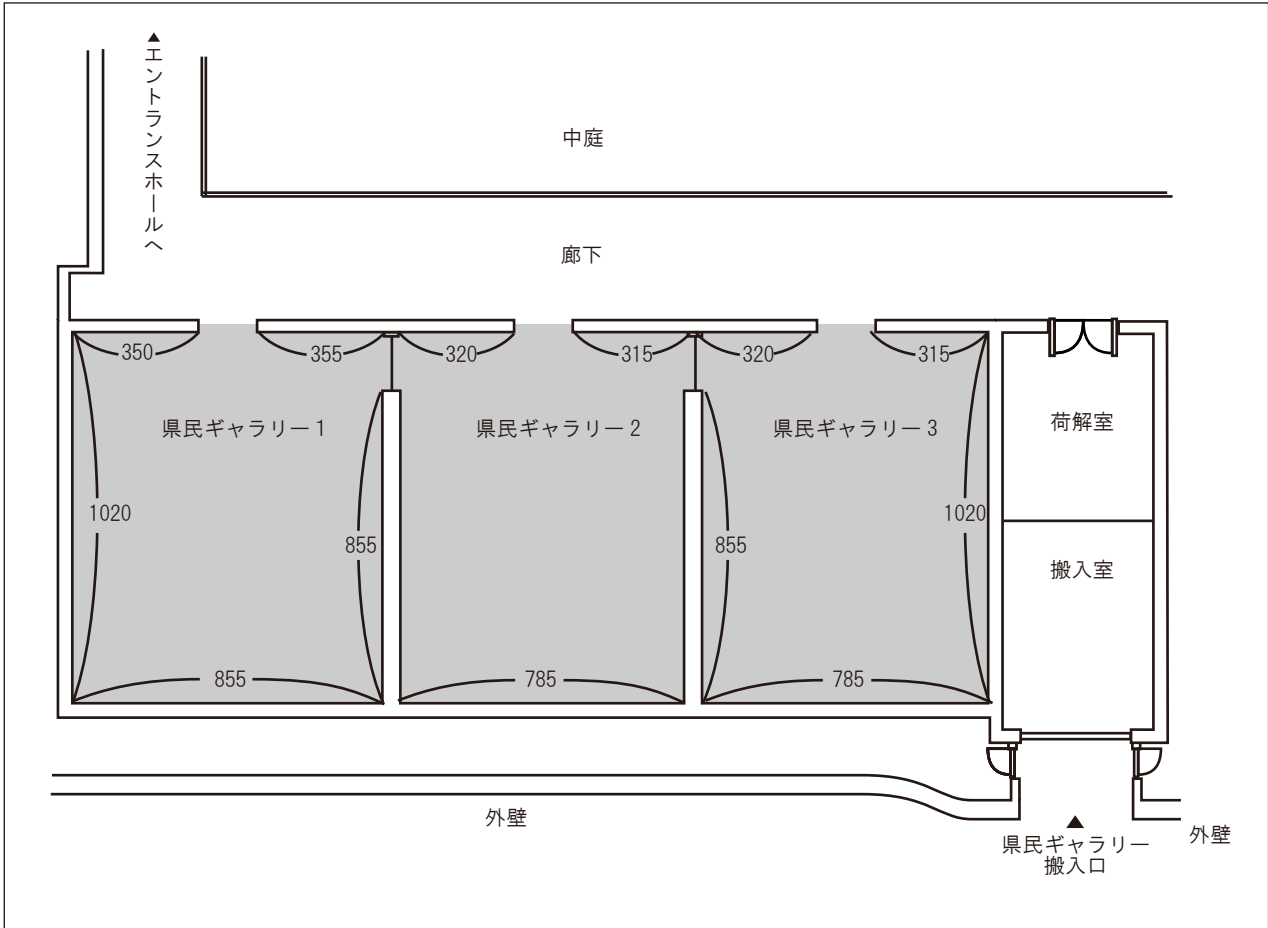

沖縄県立博物館・美術館 県民ギャラリー 施設内容

県民ギャラリーは県民に広く作品発表の場を提供するもので、ギャラリー1.2.3室で構成されます。絵画、彫刻、写真、書道、工芸などの展示に適しています。

■壁面高：3.3m

■面積：県民ギャラリー1 87㎡
 県民ギャラリー2 80㎡
 県民ギャラリー3 80㎡

■付属設備

備品等名称	規格等	数量
Dワンタッチフック		50(各室)
セフティNハンガーセットB (ワイヤー)		50(各室)
システム台座天板	500×500×59	18(ギャラリー1)
システム台座天板	600×690×59	6(ギャラリー1)
システム台座天板	600×670×59	2(ギャラリー1)
システム台座天板	850×850×59	6(ギャラリー1)
システム台座天板	1200×600×59	18(ギャラリー1)
システム台座	400×400×800	17(各室)
伸縮作業棒		1(各室)
ハロゲンライト	ウォールウォッシュライト	20(各室)
台車	サイドネット付	1(ギャラリー1)