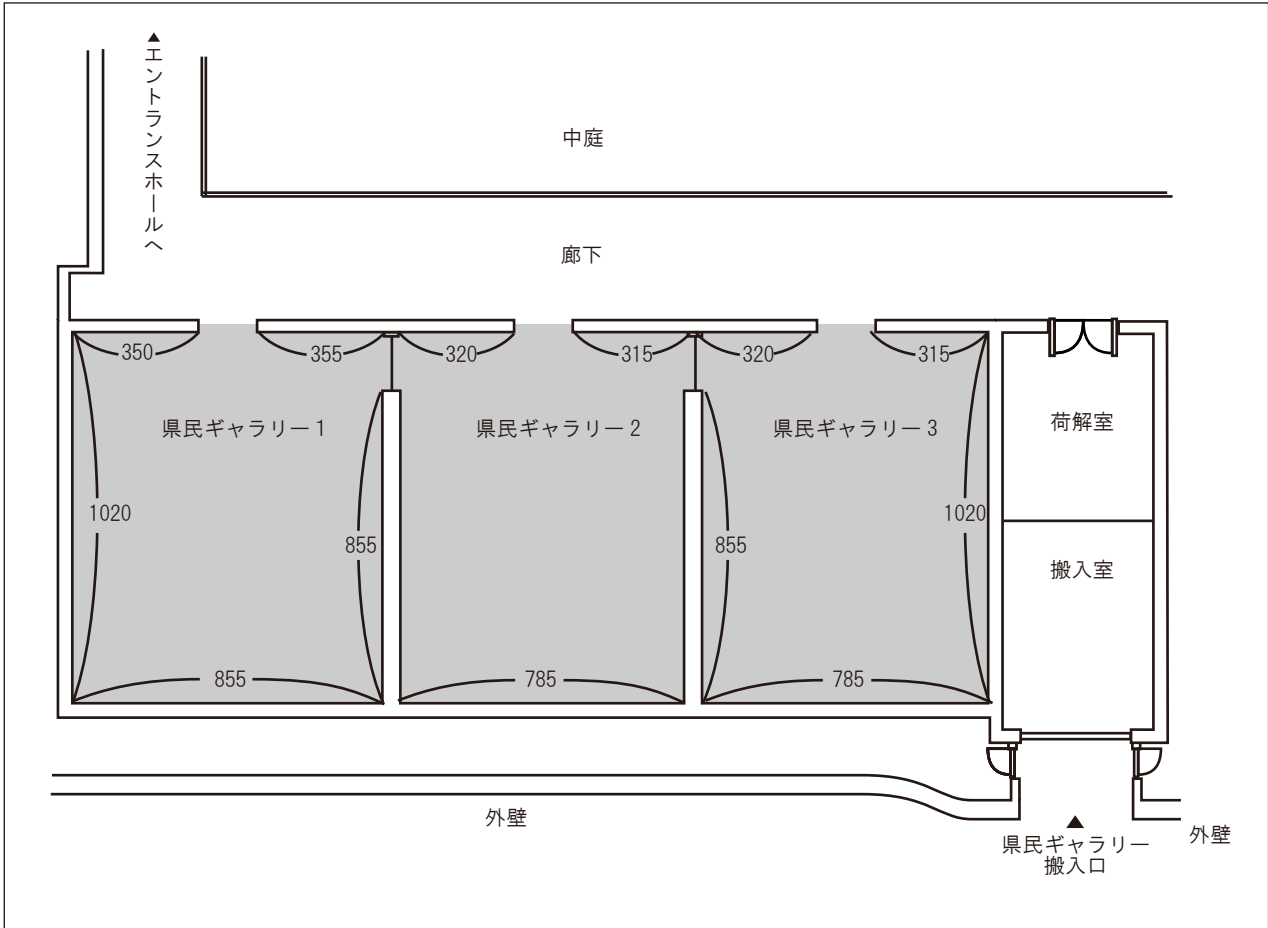

# 沖縄県立博物館・美術館 県民ギャラリー 施設内容

県民ギャラリーは県民に広く作品発表の場を提供するもので、ギャラリー1.2.3室で構成されます。  
絵画、彫刻、写真、書道、工芸などの展示に適しています。

■壁面高：3.3m

■面積：県民ギャラリー1 87㎡  
 県民ギャラリー2 80㎡  
 県民ギャラリー3 80㎡

■付属設備

備品等名称	規格等	数量
Dワンタッチフック		50(各室)
セフティNハンガーセットB (ワイヤー)		50(各室)
システム台座天板	500×500×59	18(ギャラリー1)
システム台座天板	600×690×59	6(ギャラリー1)
システム台座天板	600×670×59	2(ギャラリー1)
システム台座天板	850×850×59	6(ギャラリー1)
システム台座天板	1200×600×59	18(ギャラリー1)
システム台座	400×400×800	17(各室)
伸縮作業棒		1(各室)
ハロゲンライト	ウォールウォッシュライト	20(各室)
台車	サイドネット付	1(ギャラリー1)