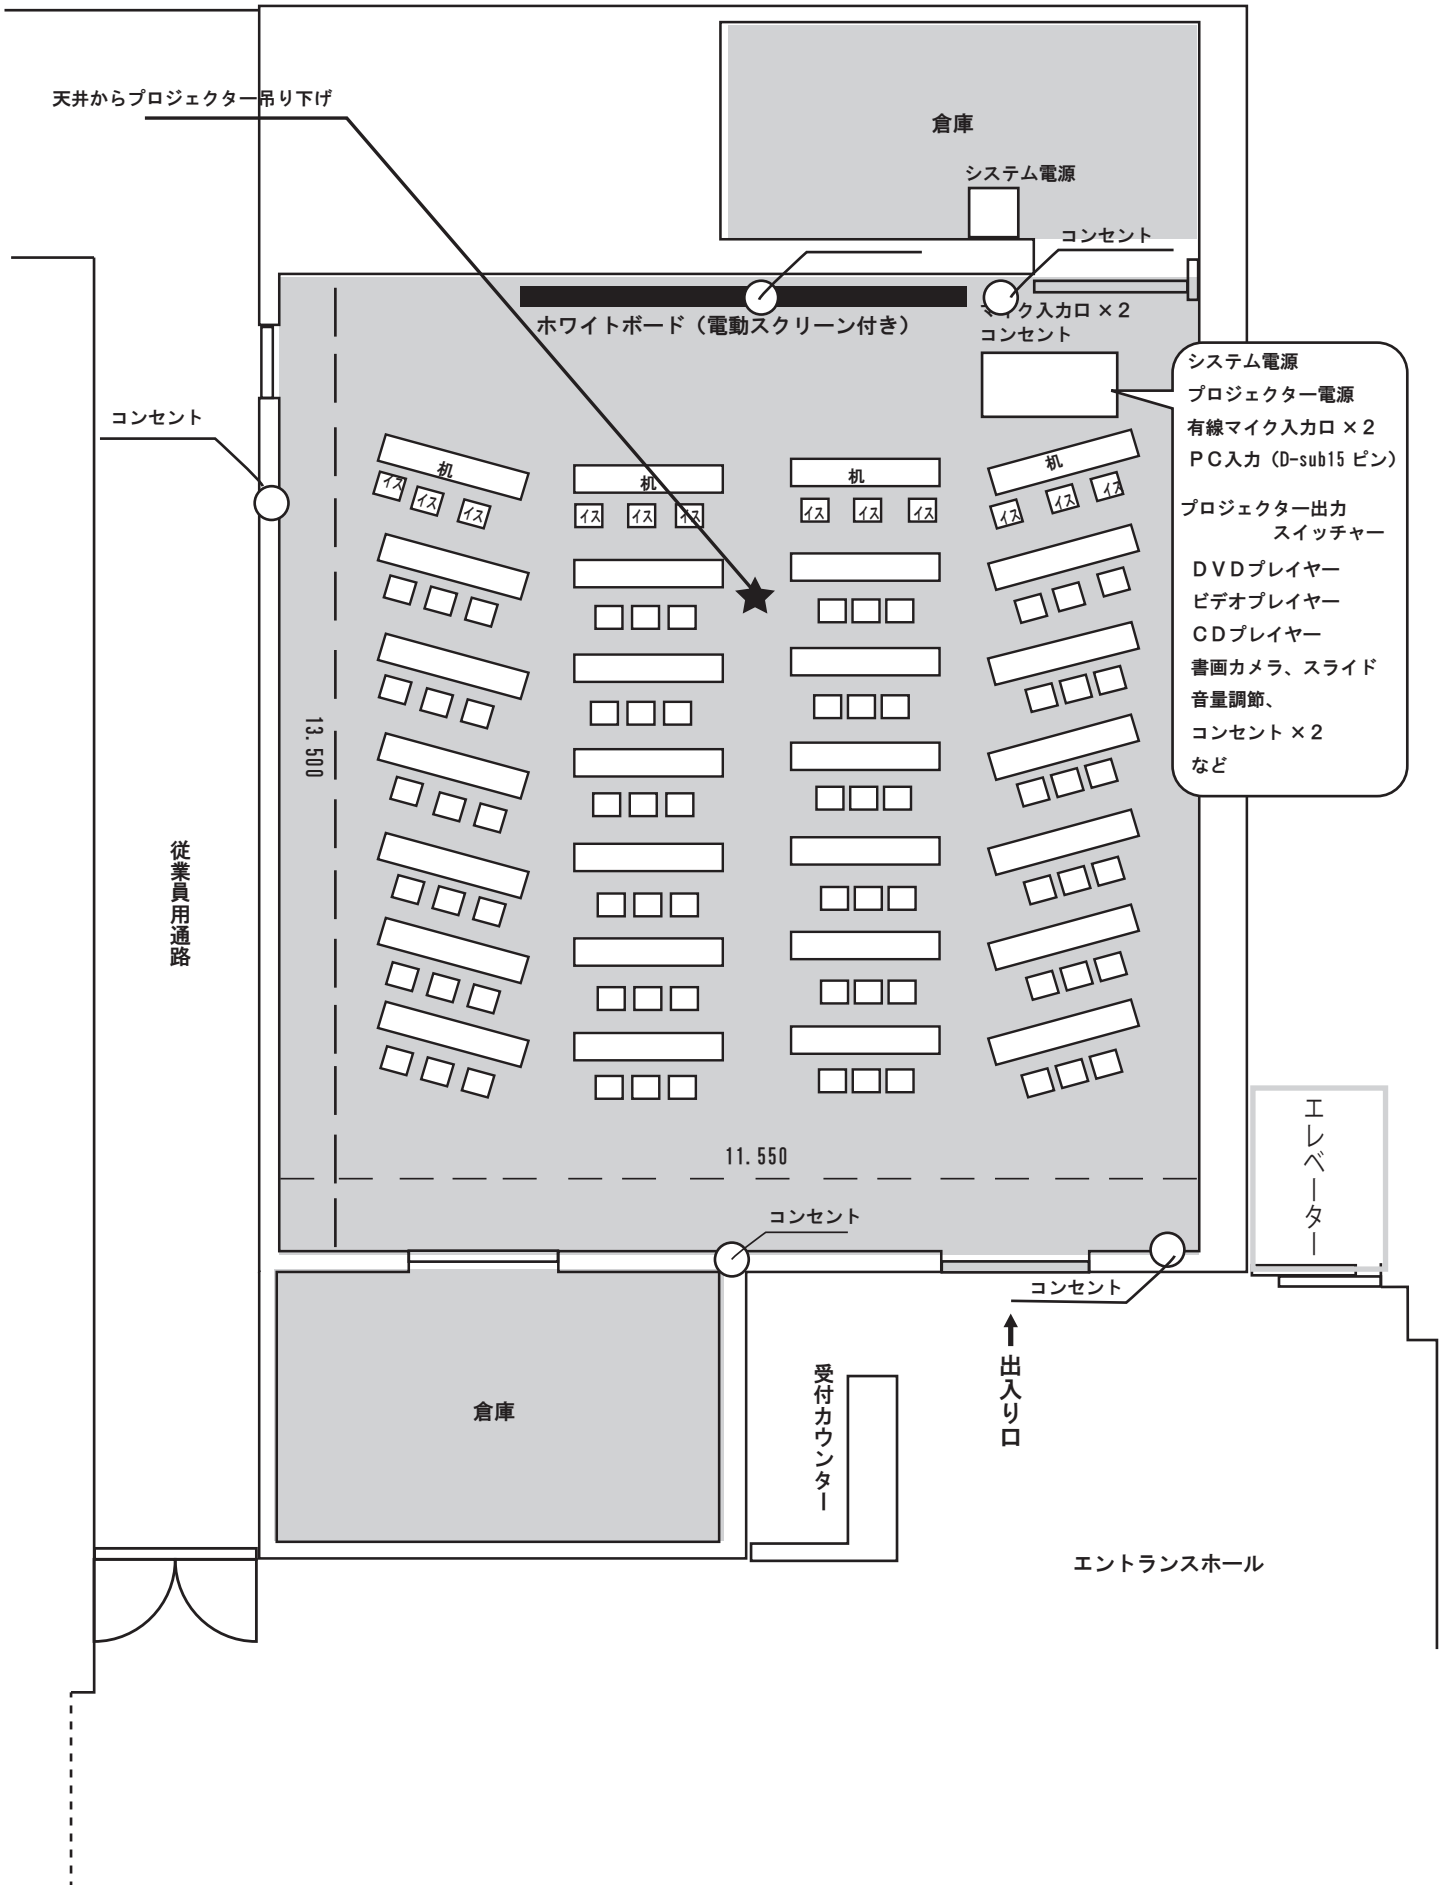

博物館講座室

※原則として当日のオペレーターの立会はありません。機器の使用方法については事前の打ち合わせでご説明いたします。

※上記の設備以外の特別な設備を使用する場合には別途料金が発生することがあります。事前にご相談ください。